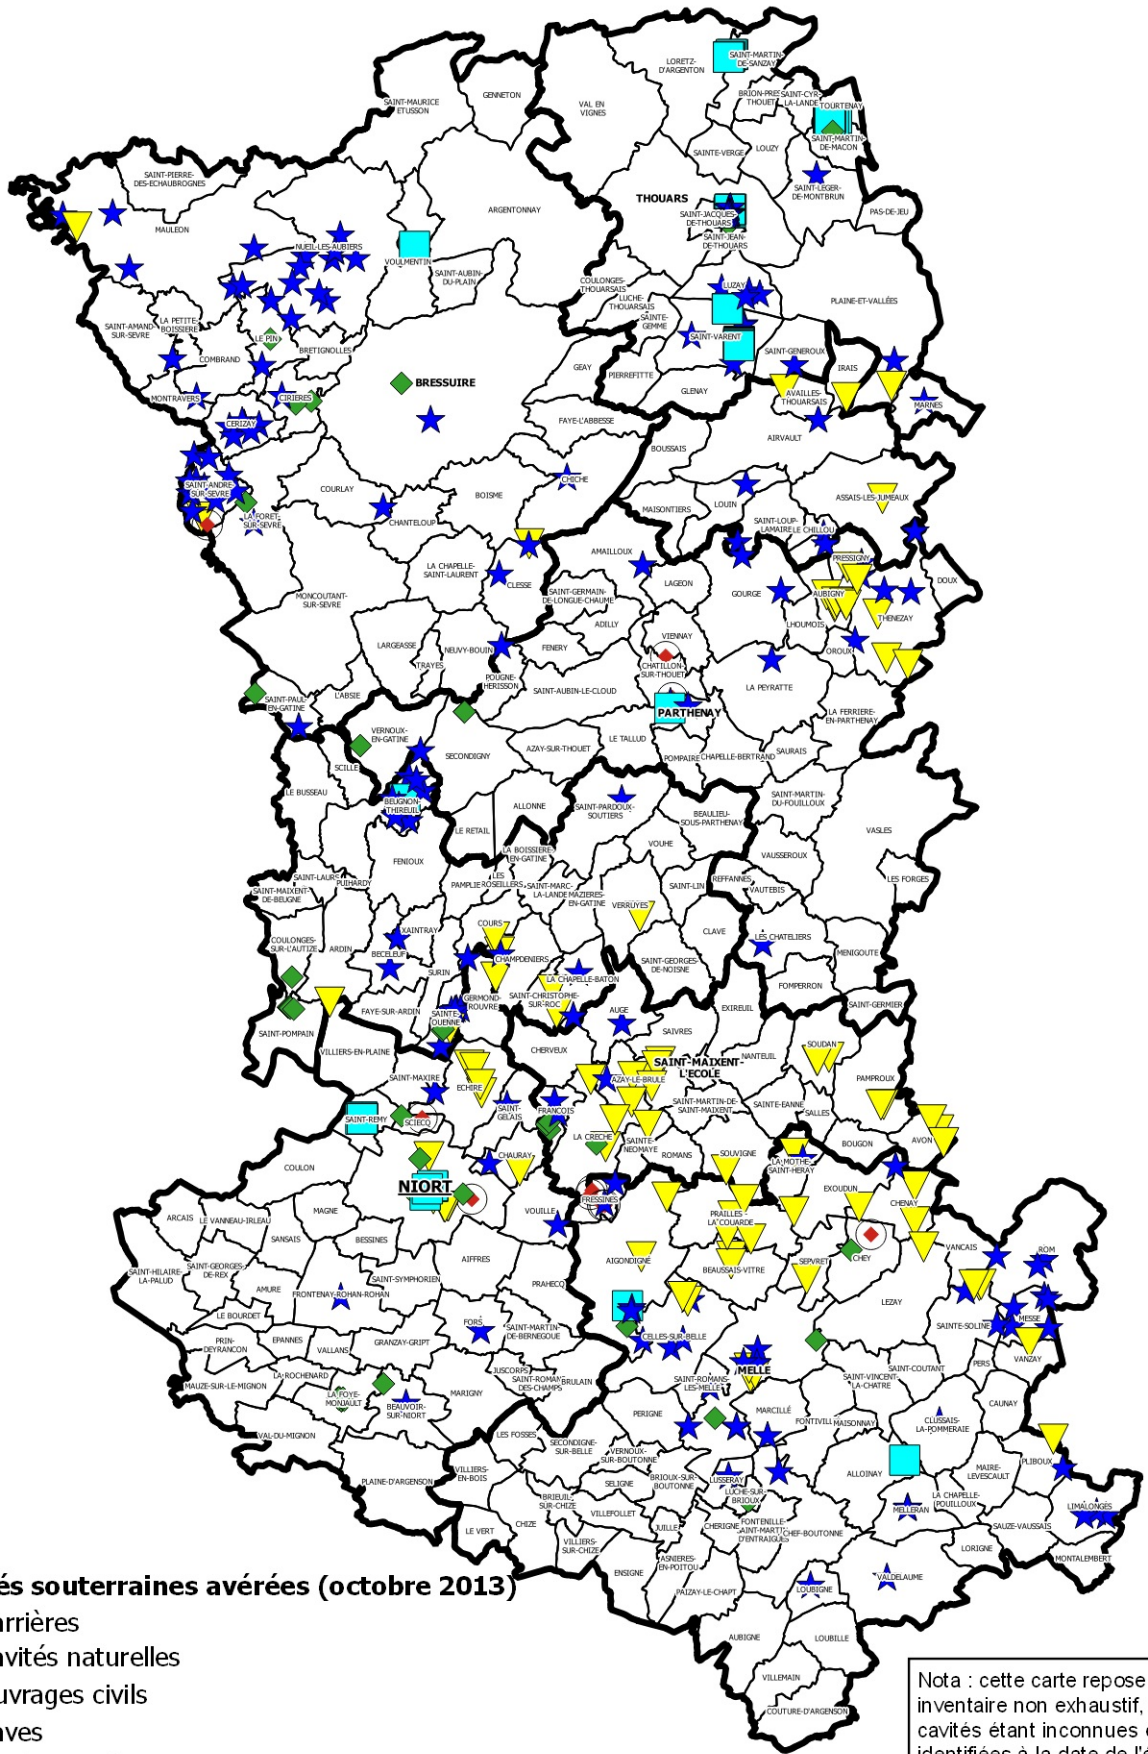

Inventaire départemental des cavités souterraines (hors mines) - Étude BTGM de 2013

9.3.3

RISQUES ET NUISANCES

Cavités souterraines avérées (octobre 2013)

- ◆ carrières
- ▼ cavités naturelles
- ★ ouvrages civils
- caves
- ⊙ indéterminées

Nota : cette carte repose sur un inventaire non exhaustif, certaines cavités étant inconnues ou non identifiées à la date de l'étude. Les cavités confidentielles ne sont pas représentées sur cette carte.