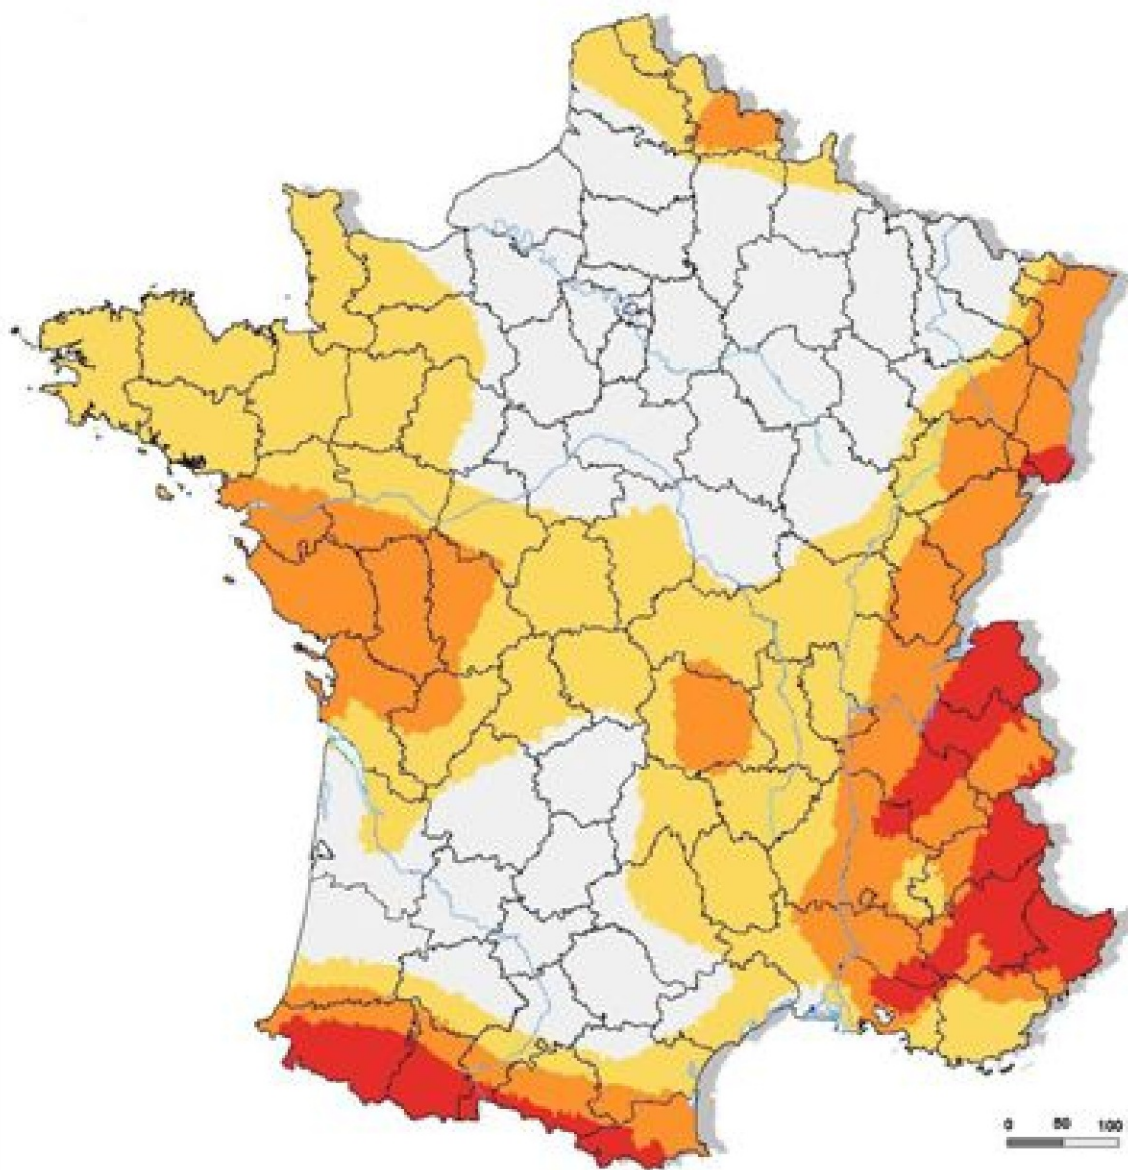

Zonage sismique de la France

Décret de 2010

9.3.6

Nouveau zonage sismique de la France

0 50 100 km

Zones de sismicité

-  1 (très faible)
-  2 (faible)
-  3 (modérée)
-  4 (moyenne)
-  5 (forte)

0 50 km

QUADELLOUPE

LA REUNION

MAYOTTE

LES SAINTS

MARTINIQUE

LA REUNION

GUYANE

MOUJELON

SAINT-PIERRE