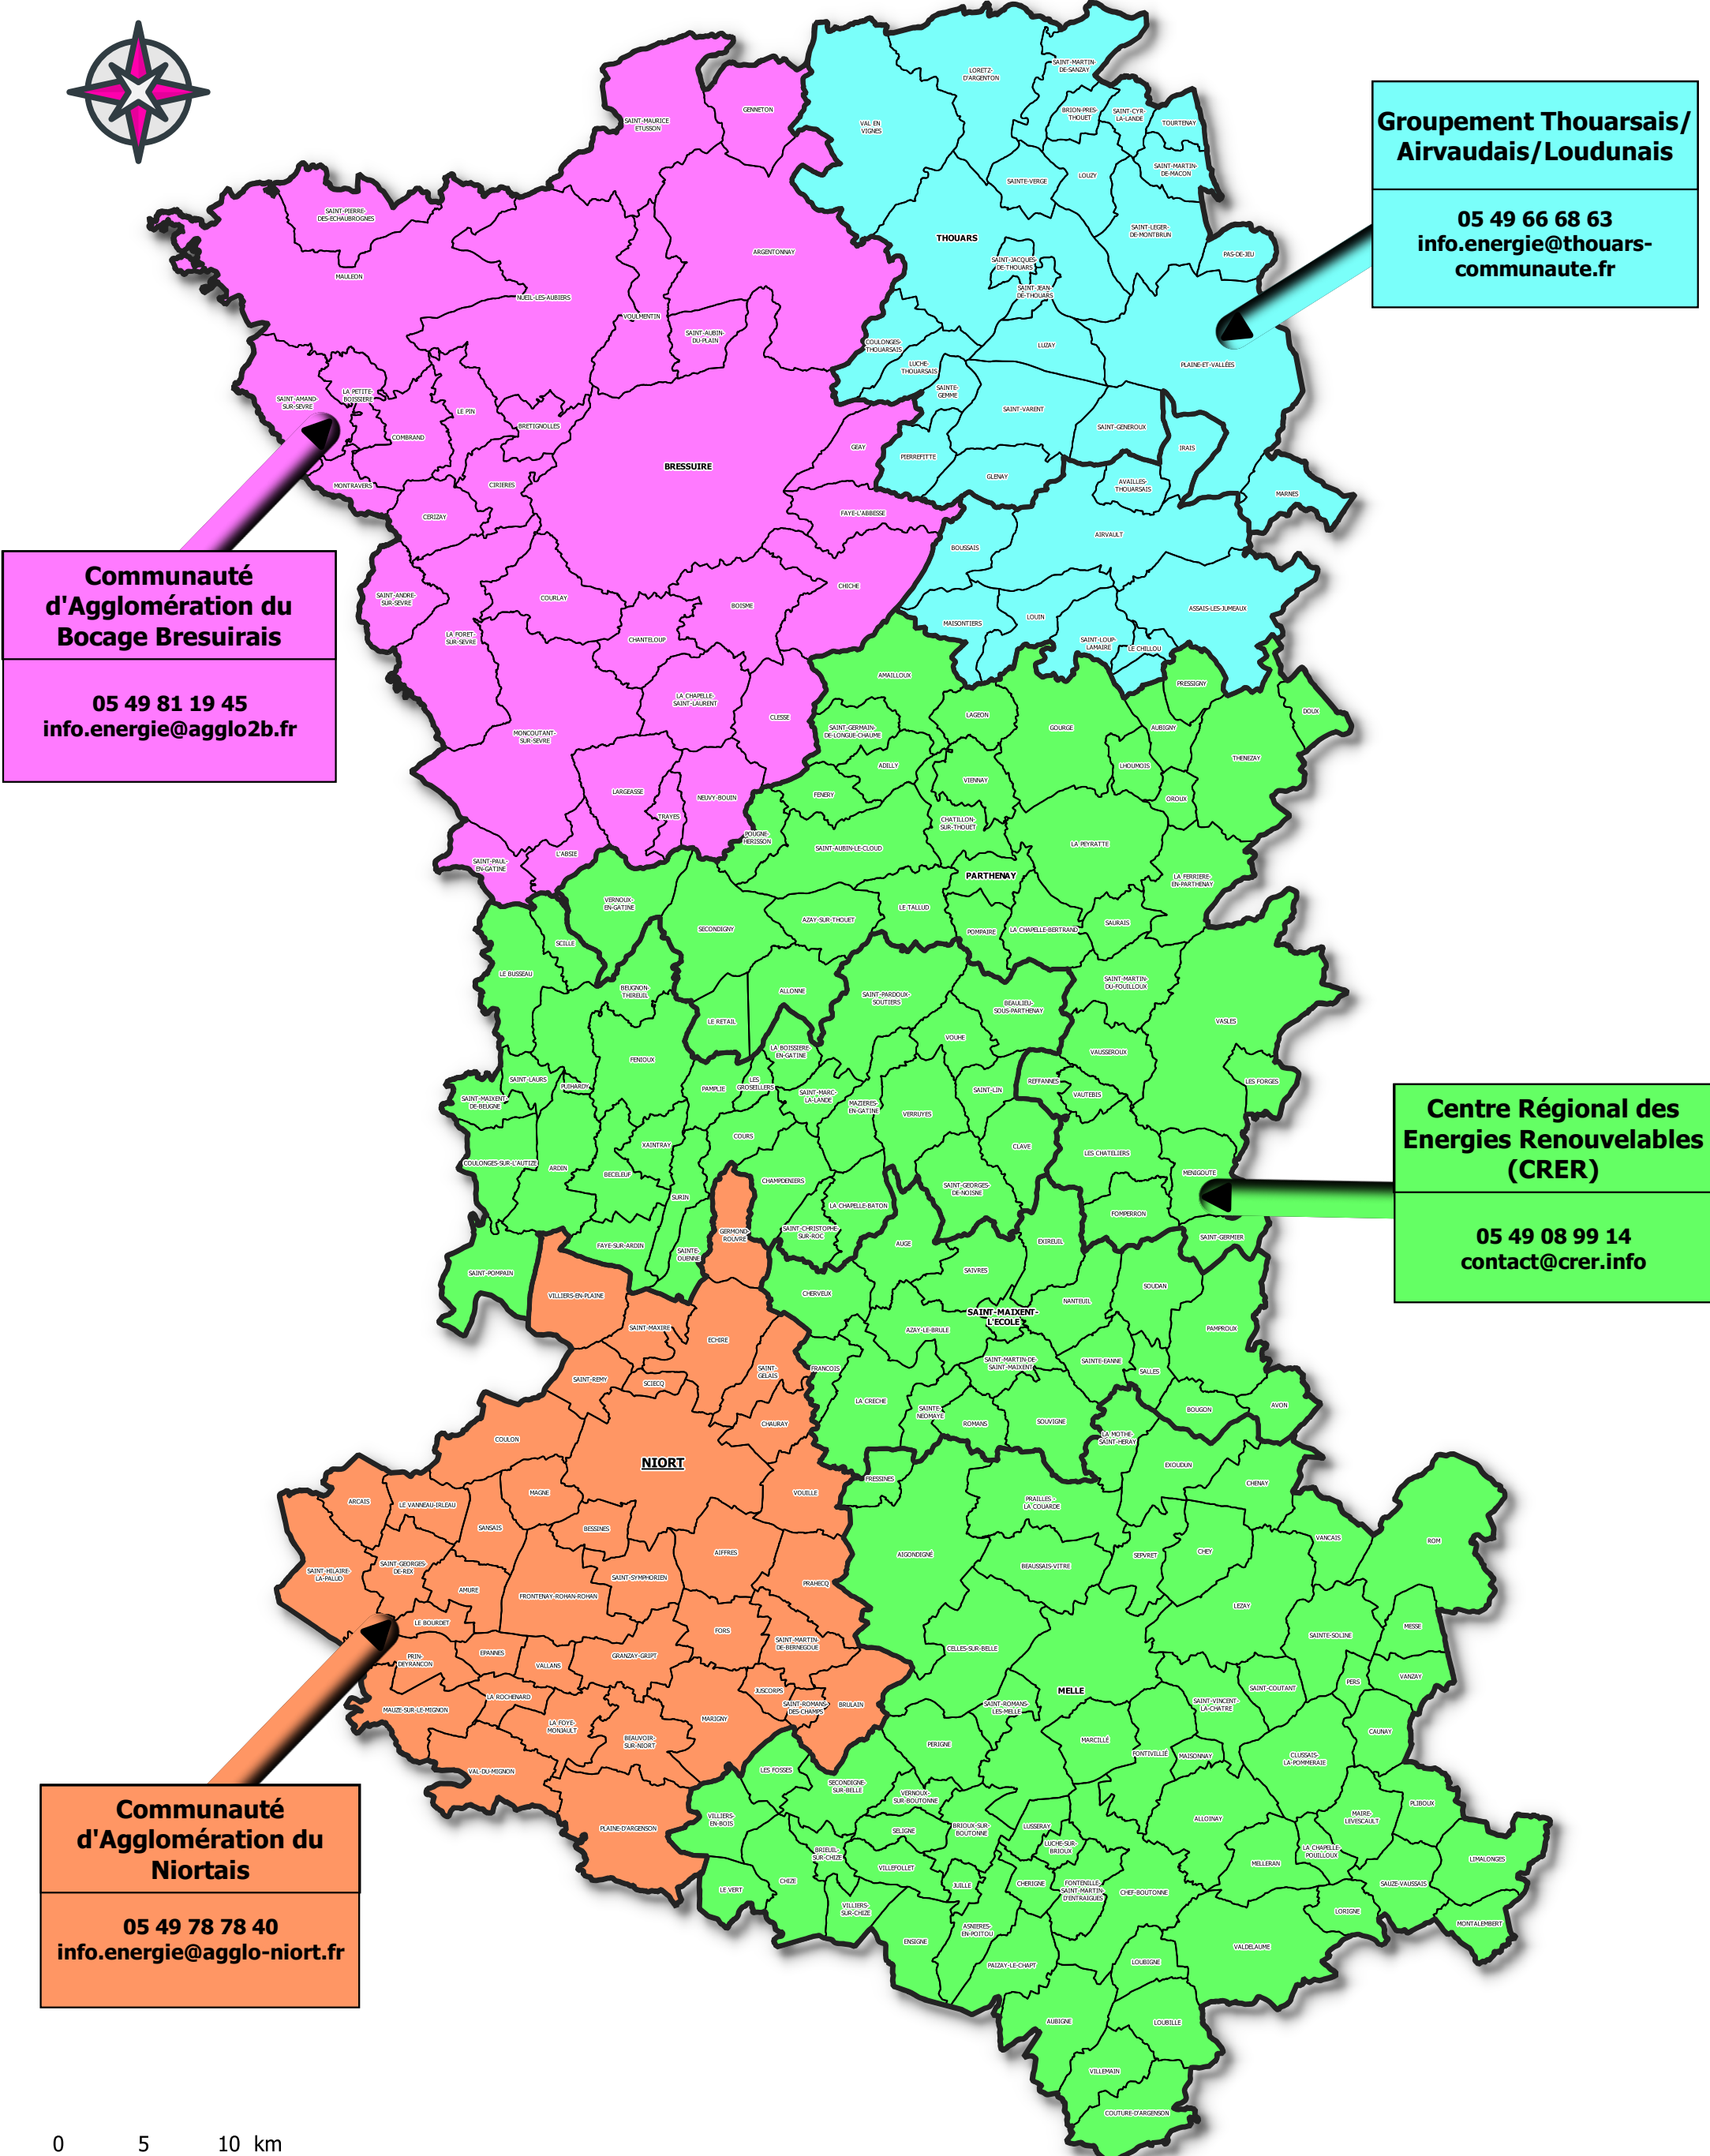

Plateformes France Rénov

Conseil sur la rénovation énergétique des logements

(pour les autres thèmes, contacter l'ADIL au 05 49 28 08 08 ou accueil@adil79.fr)

**Communauté
d'Agglomération du
Bocage Bressuirais**