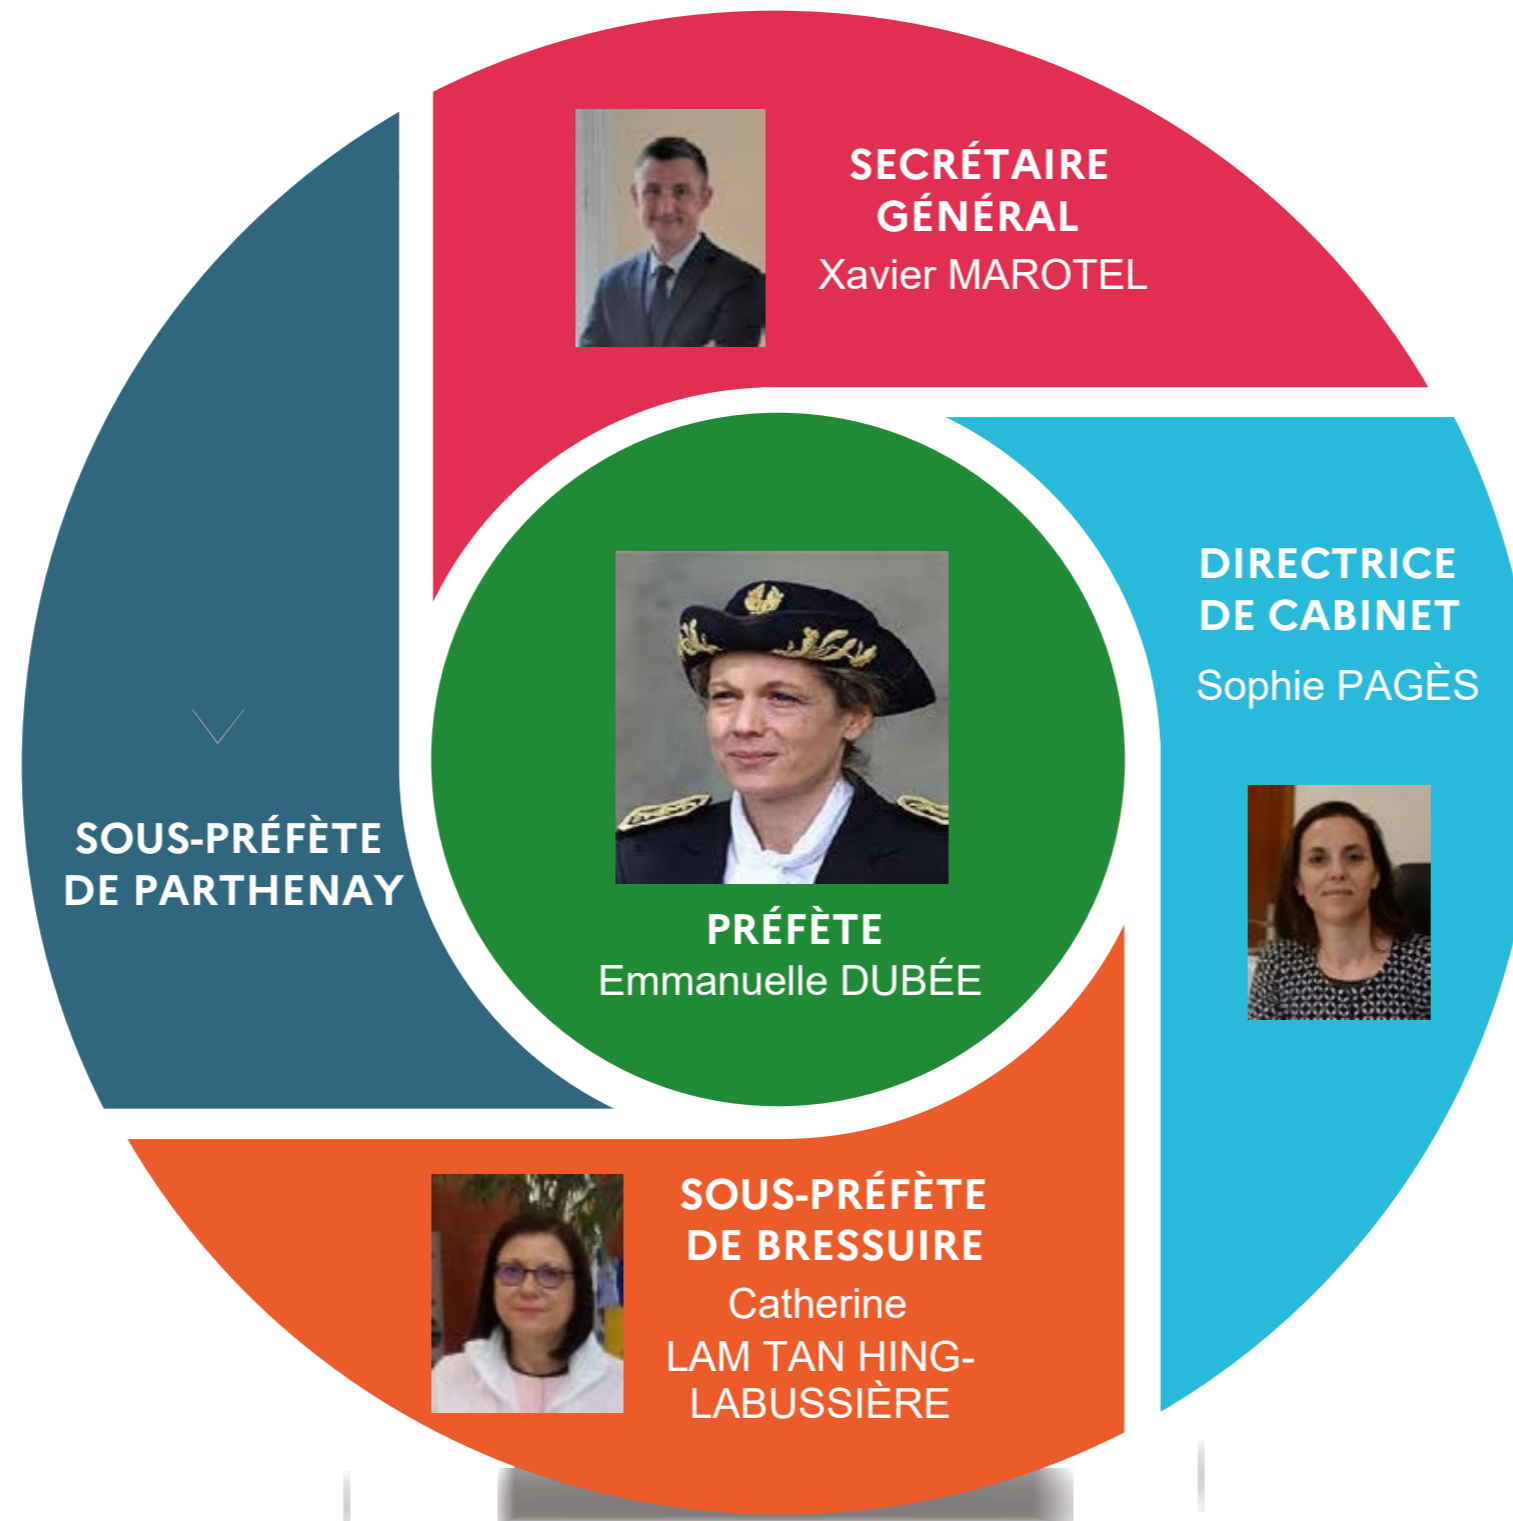

PRÉFECTURE DES DEUX-SÈVRES

PRÉFÈTE

Déléguée de la Préfète en charge de la politique de la Ville

Déléguée départementale aux droits des femmes et à l'égalité

Déléguée du Préfet

Cabinet

Secrétariat Général

Sous-Préfecture de Bressuire

Sous-Préfecture de Parthenay

Bureau de la représentation de l'État et de la communication interministérielle

Service des Sécurités

Direction des collectivités locales et du contrôle de légalité

Direction des élections, de l'immigration et de l'intégration

Service de la coordination et du soutien interministériel

Bureau du contrôle de légalité et du contrôle budgétaire

Bureau des élections et de l'administration générale

Bureau de la coordination interministérielle et de l'appui territorial