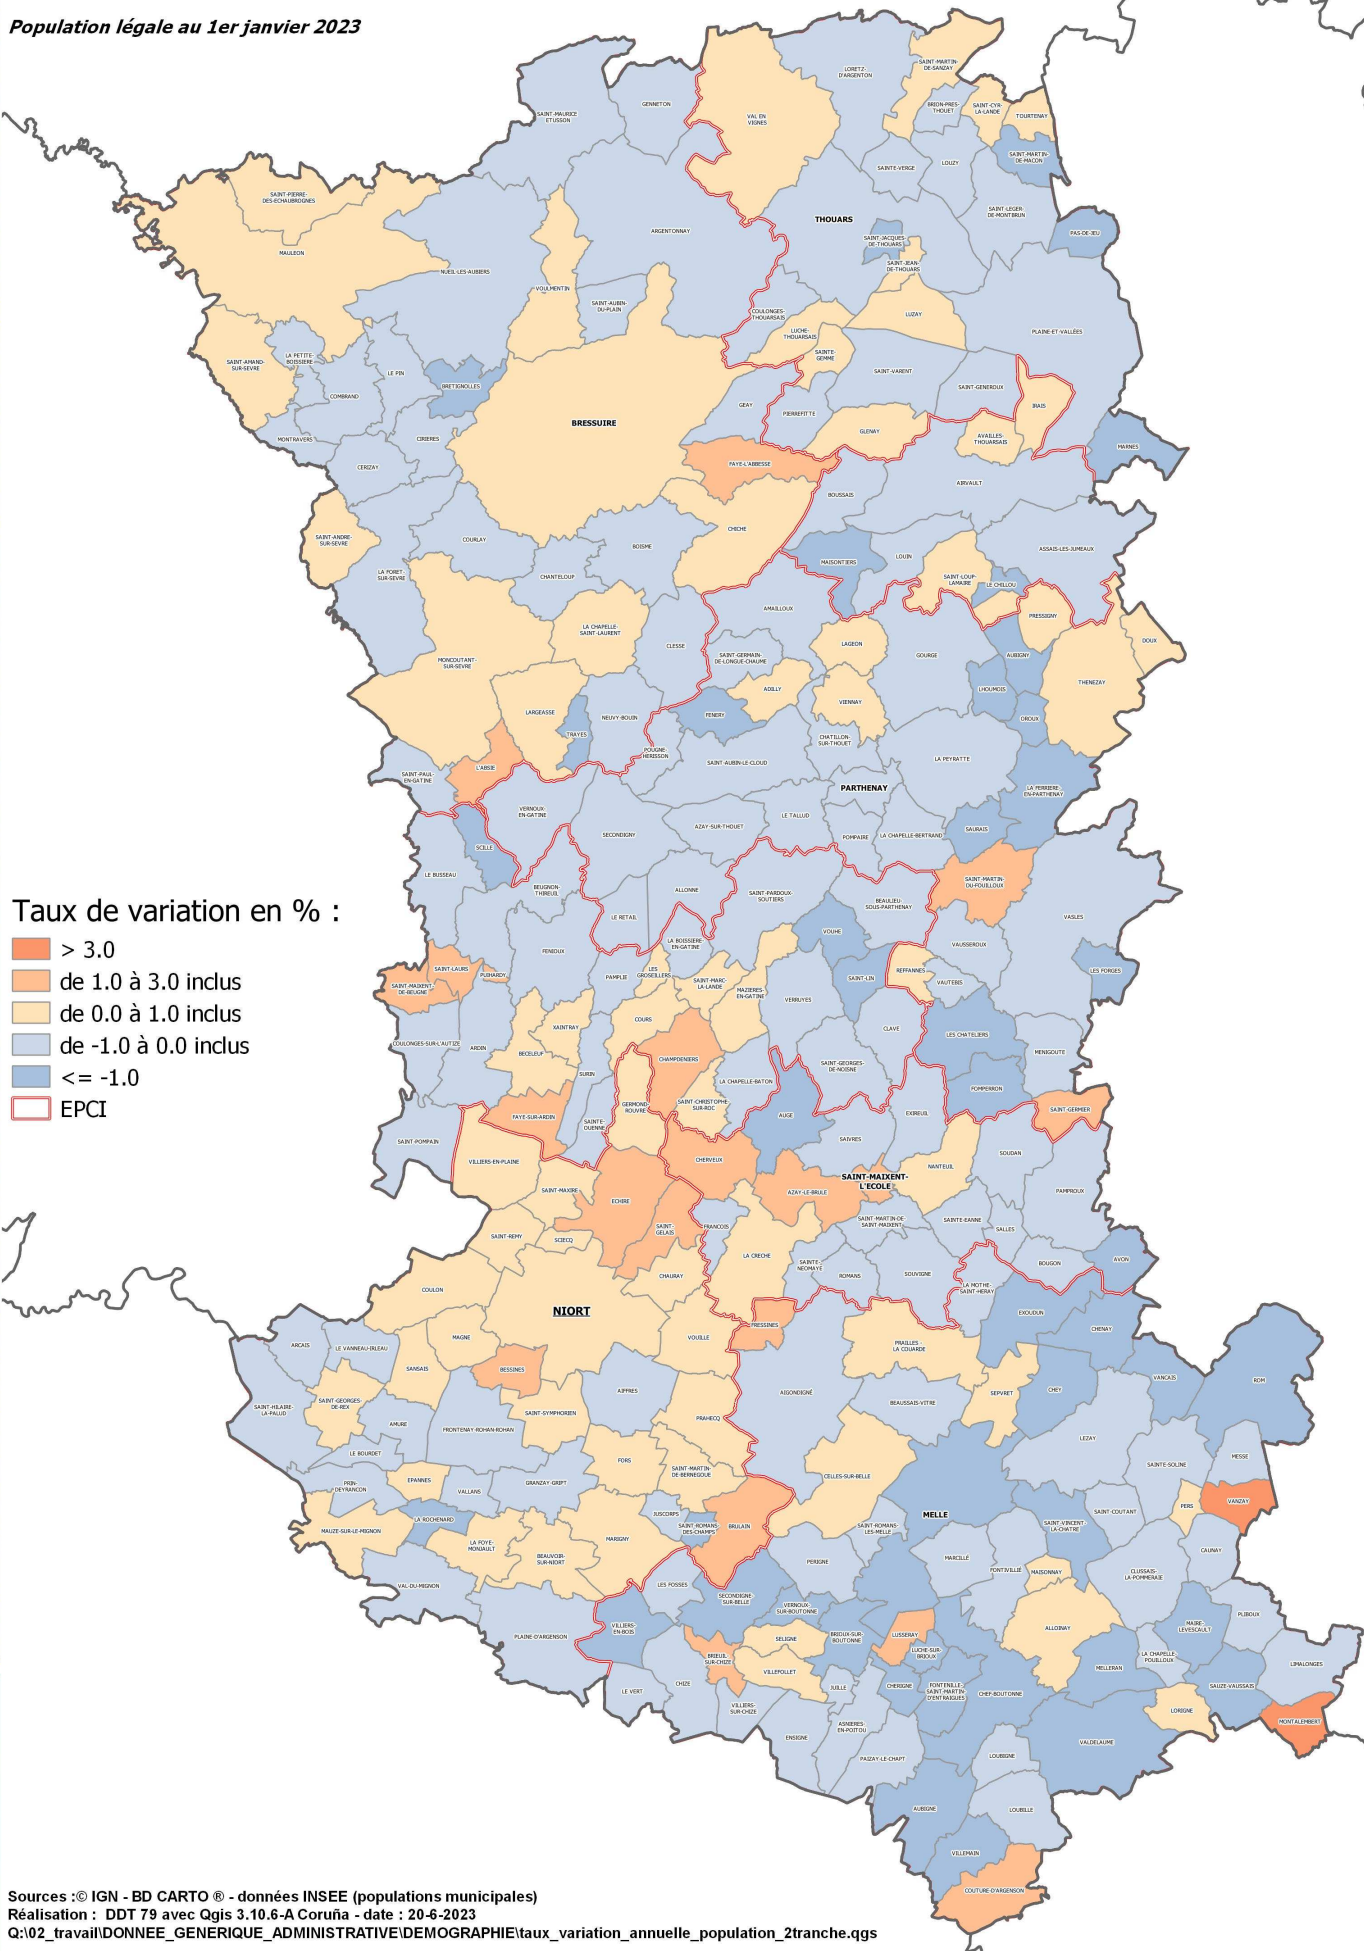

Évolution démographique des Communes

1.2.2

Variation annuelle de la population des Deux-Sèvres de 2014 - 2020

Population légale au 1er janvier 2023

DONNÉES ADMINISTRATIVES

PRÉFÈTE
DES DEUX-SÈVRES

Liberté
Égalité
Fraternité

Direction
départementale
des territoires

ATLAS
79