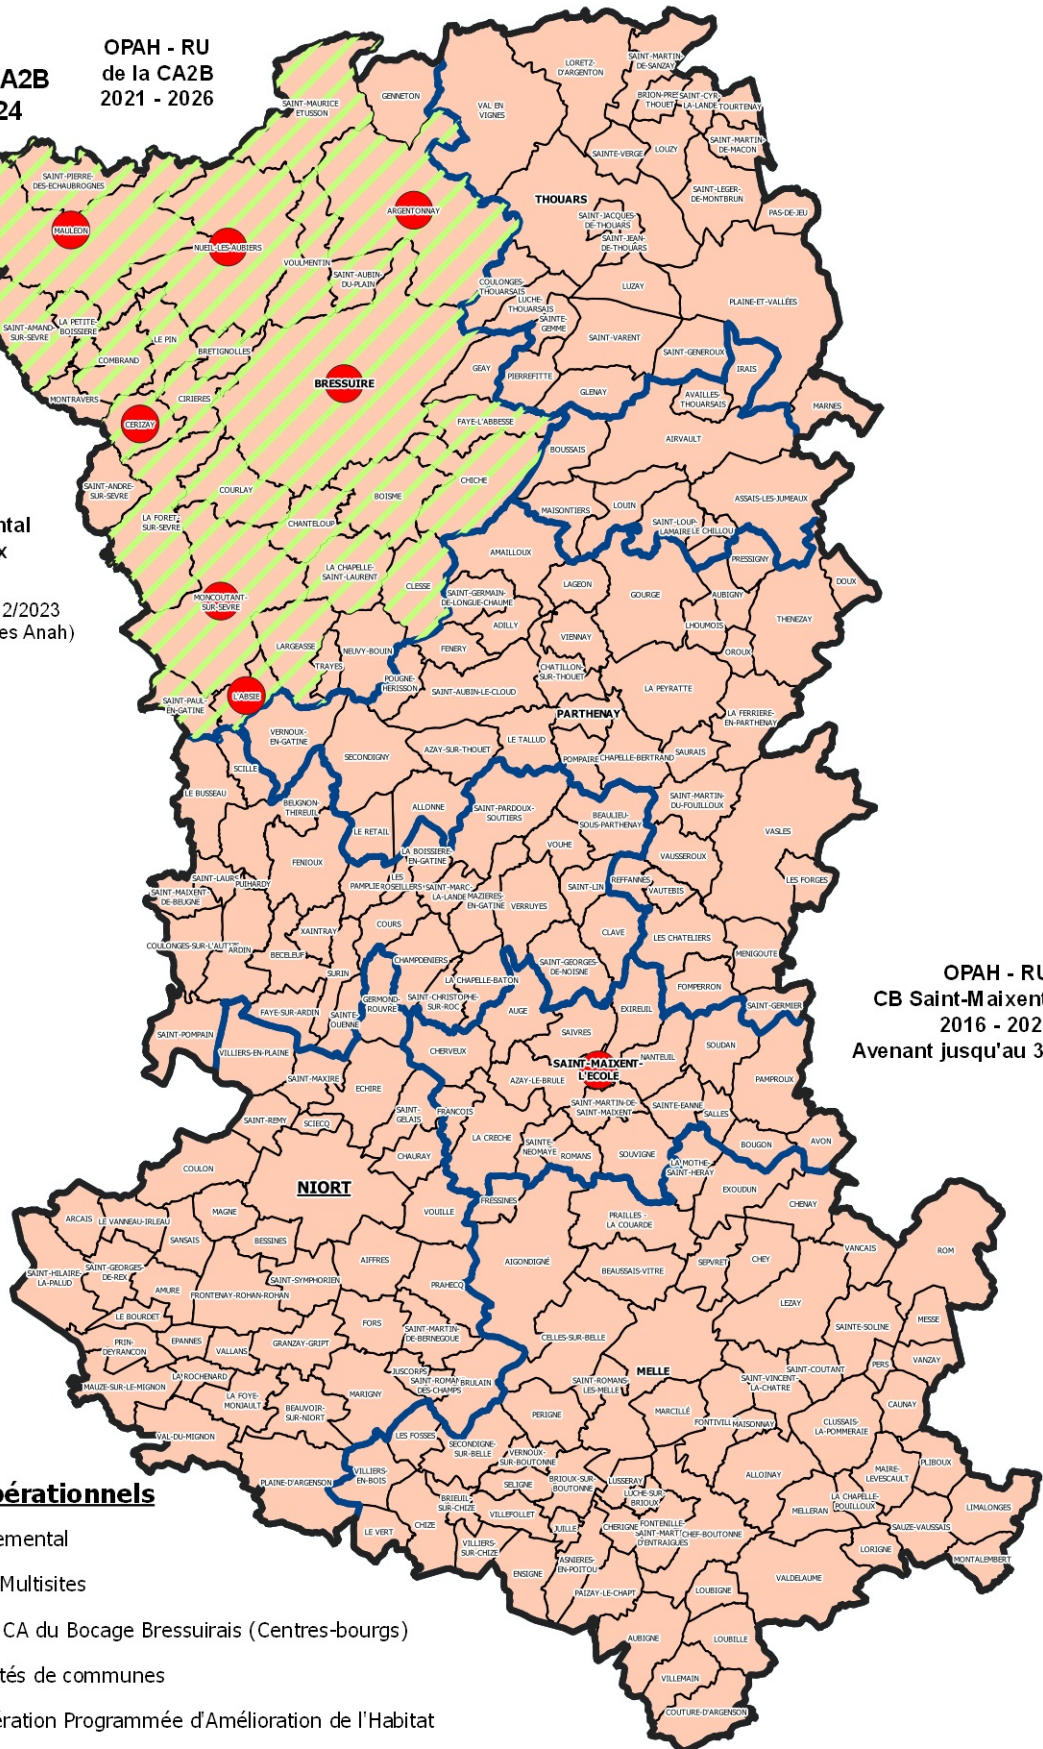

PLH et programmes contractuels ANAH

au 31 mars 2023

PLH de la CA2B
2016 - 2024

OPAH - RU
de la CA2B
2021 - 2026

OPAH
de la CA2B
2021 - 2026

PIG départemental
Habiter Mieux
2018 - 2023

Avenant jusqu'au 31/12/2023
(Hors autres programmes Anah)

OPAH - RU
CB Saint-Maixent l'école
2016 - 2023
Avenant jusqu'au 31/12/2023

PLH de la CAN
2022 - 2027

HABITAT ET LOGEMENT

Dispositifs opérationnels

- PIG Départemental
- OPAH-RU - Multisites
- OPAH de la CA du Bocage Bressuirais (Centres-bourgs)
- Communautés de communes

OPAH : Opération Programmée d'Amélioration de l'Habitat

OPAH-RU : Opération Programmée d'Amélioration de l'Habitat et de Renouvellement Urbain

Sources : DDT79

Réalisation : DDT 79 avec Qgis 3.10.6-A Coruña - date : 31-3-2023

Q:\01_projets\HABITAT_POLITIQUE_DE_LA_VILLE\POLITIQUE\Politiques_locales_habitat.qgs

PRÉFÈTE DES DEUX-SÈVRES
*Liberté
Égalité
Fraternité*

Direction
départementale
des territoires