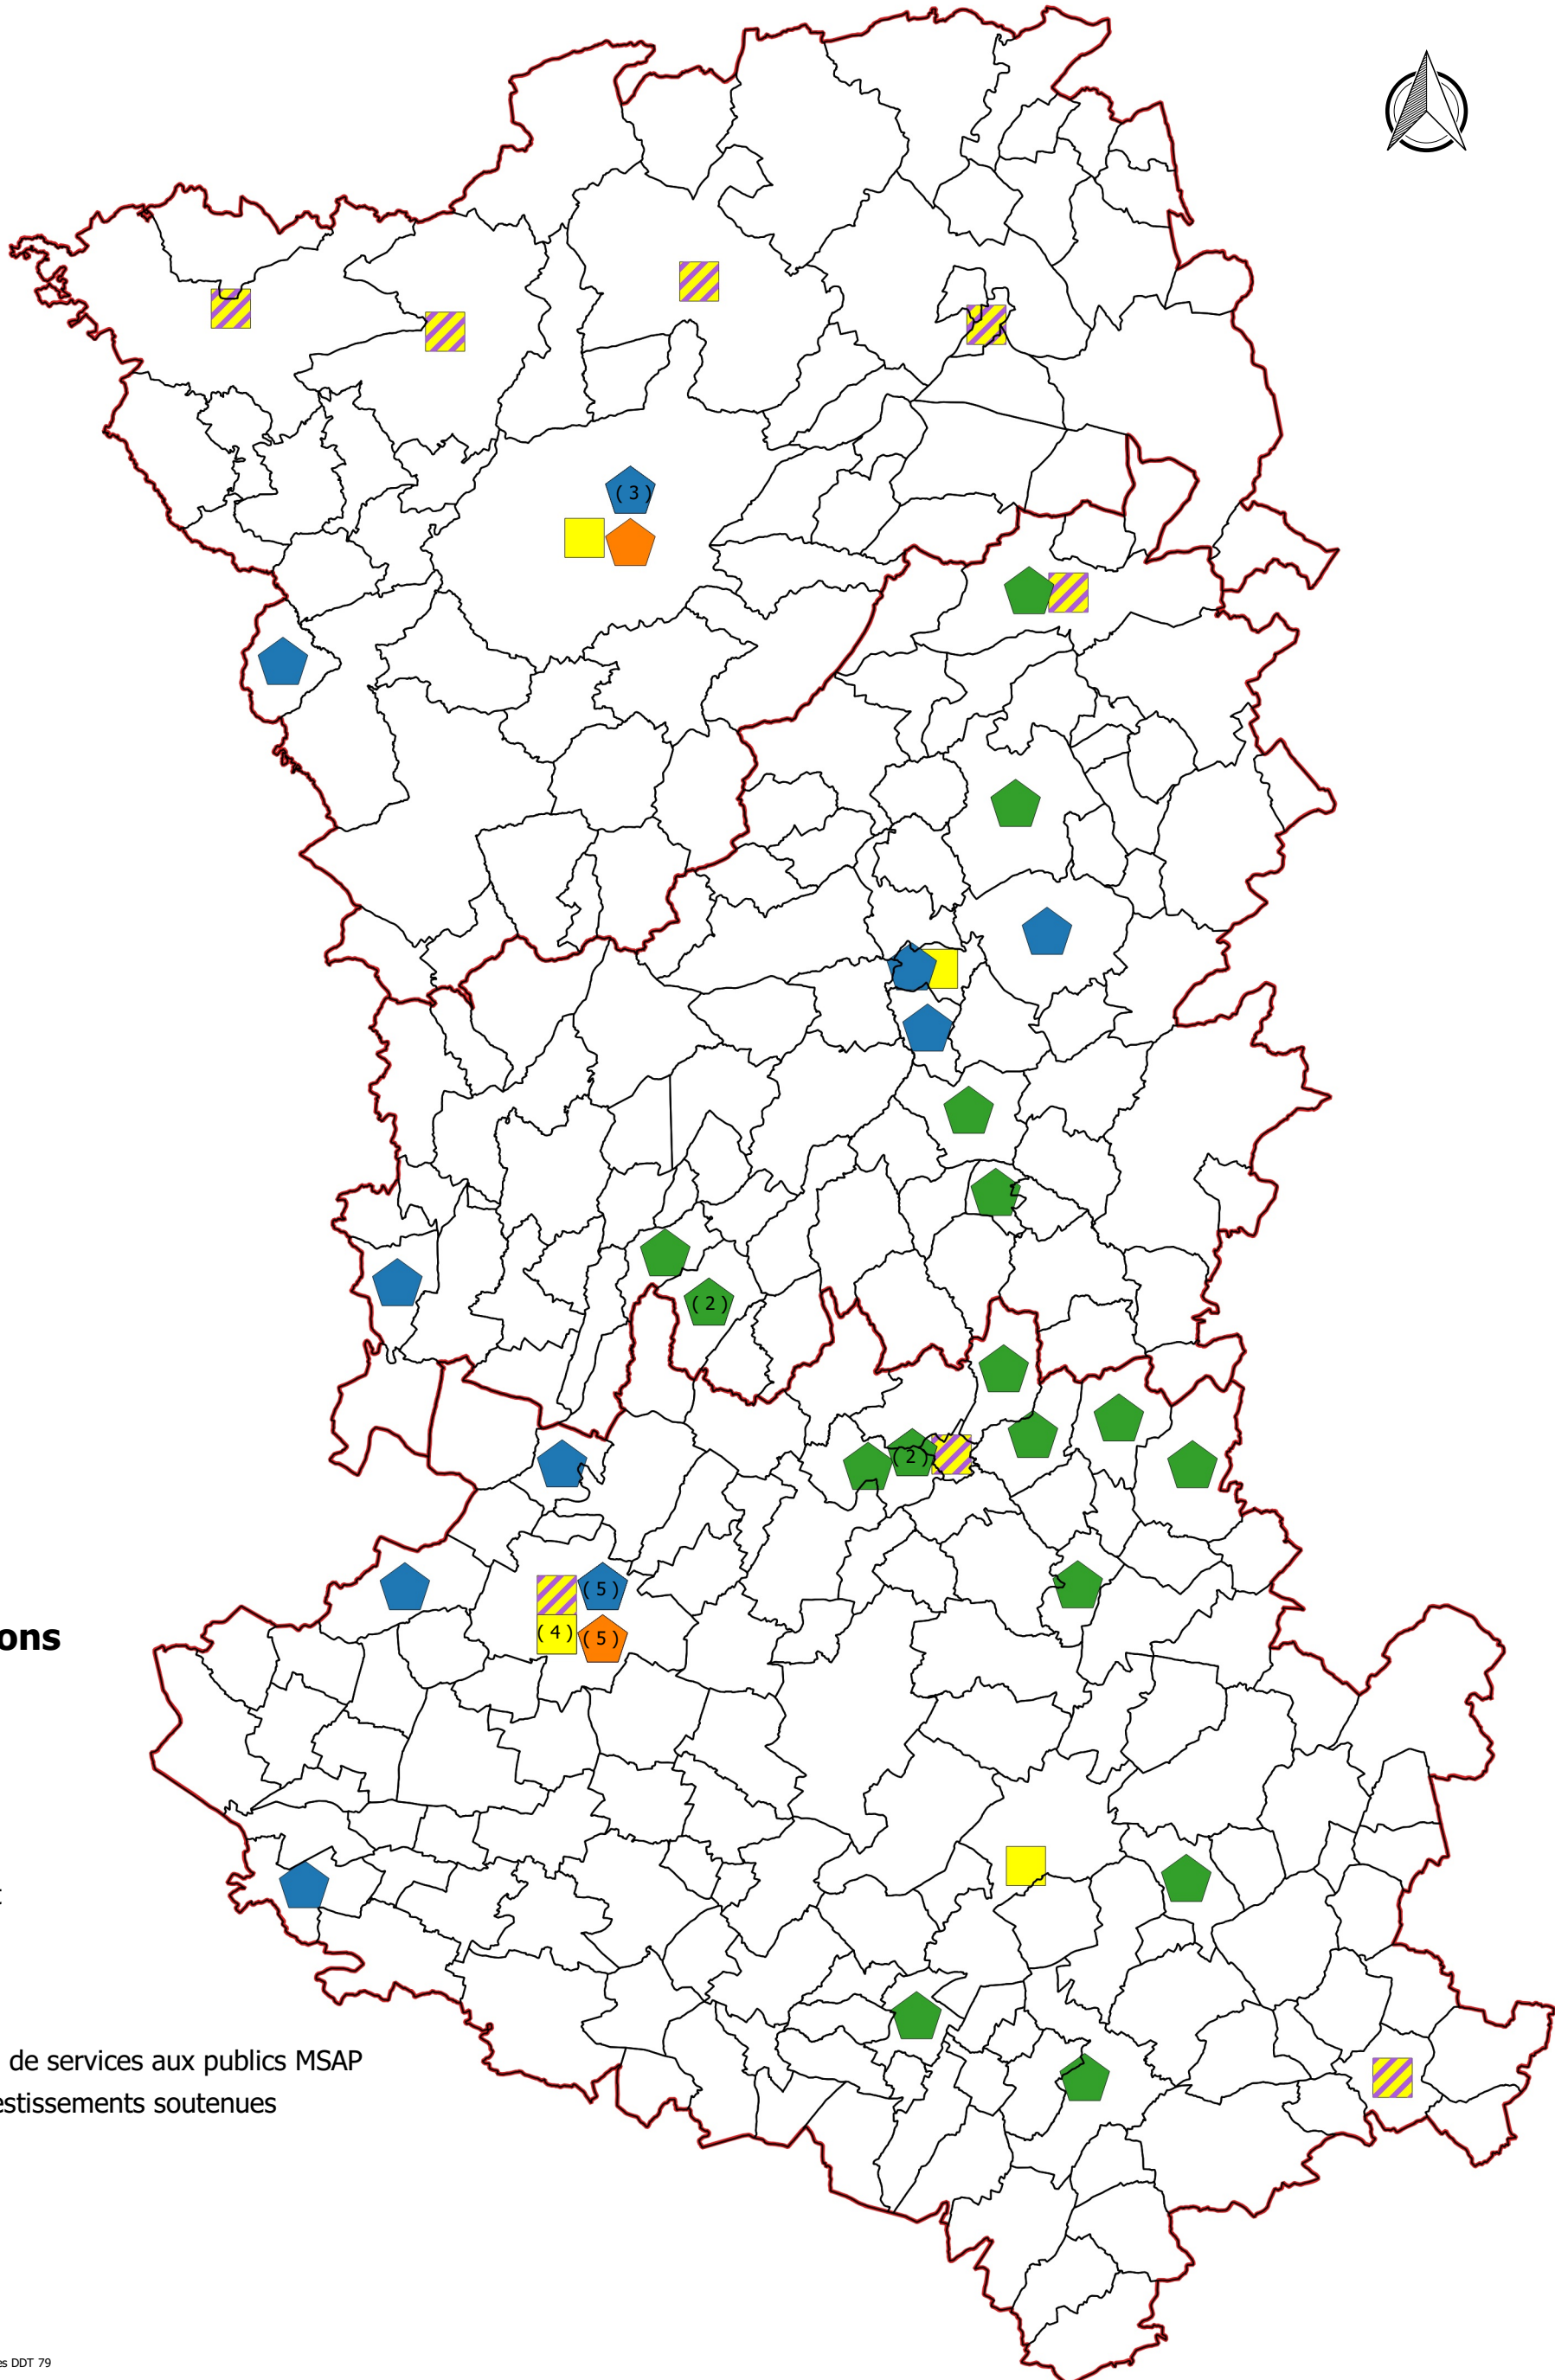

Programmation 2020 - Localisation des projets

Nature des opérations

-  Contrat de ruralité
-  Grande priorité
-  Plan de relance
-  Limite d'arrondissement

FNADT

-  Fonctionnement maison de services aux publics MSAP
-  Autres opérations d'investissements soutenues